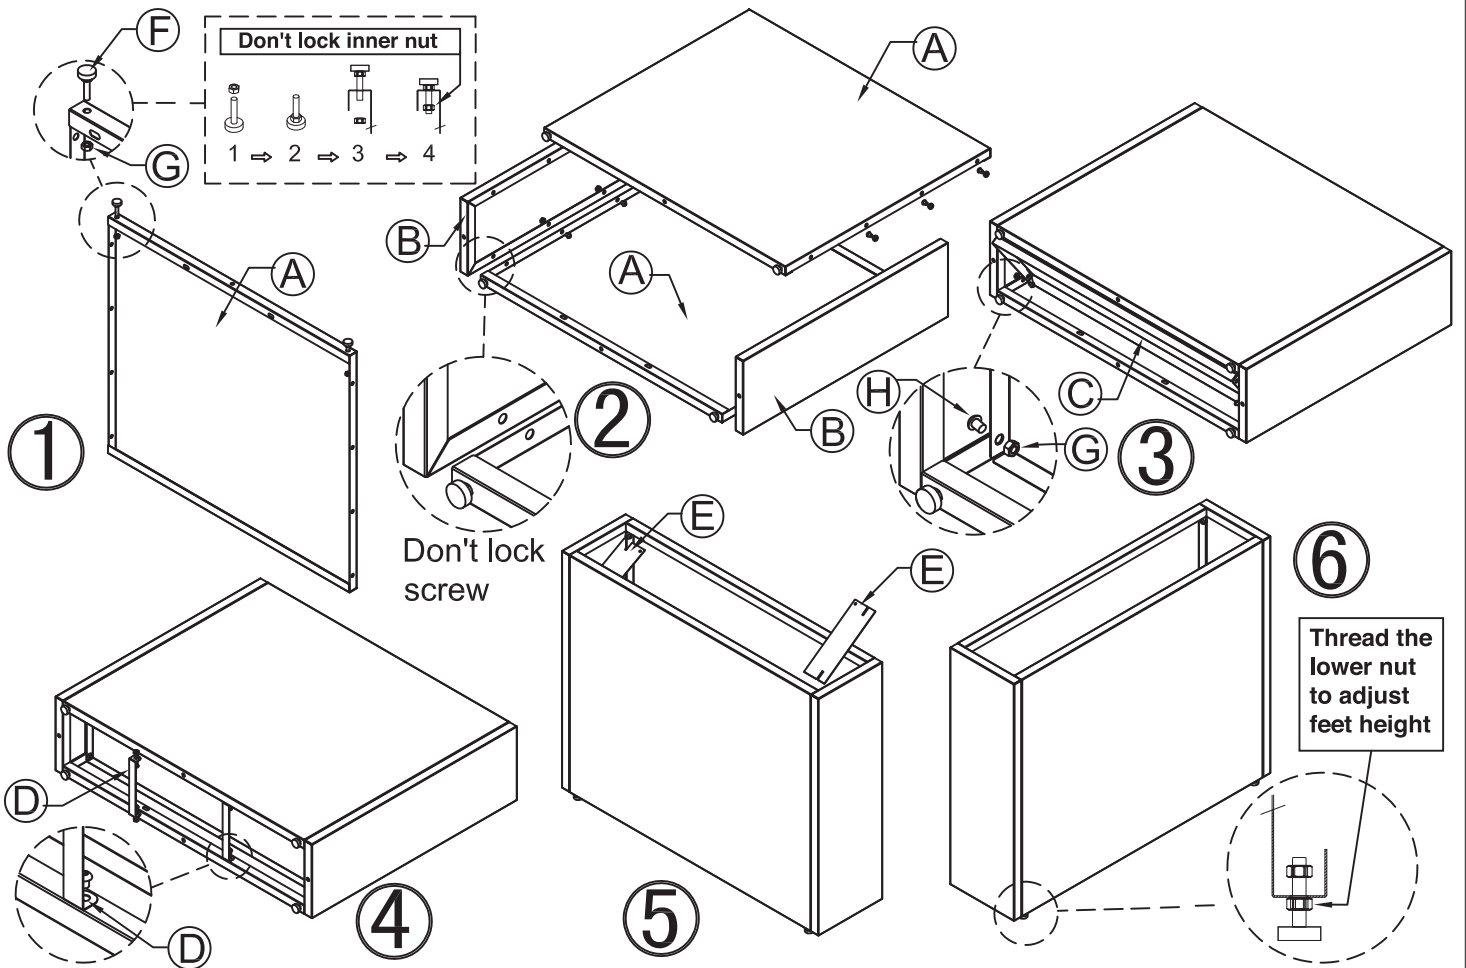

(H) x20

(I) x1

(J) x1

# Metal Planter ∞ Divider 40

100x40x80 cm

Herstera Garden S.L.

Barcelona, Spain

[www.herstera.com](http://www.herstera.com)