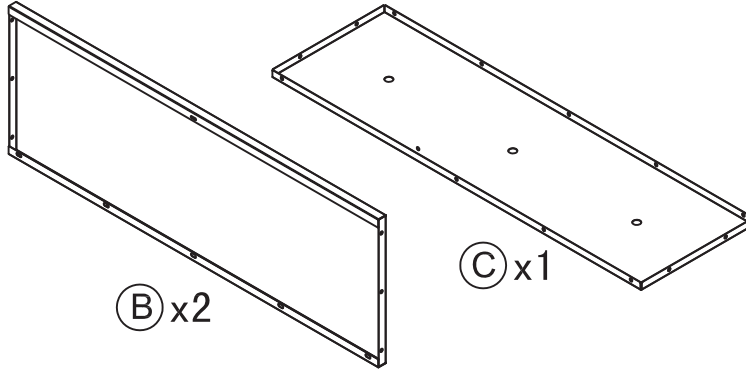

herstera

(A) x2

(B) x2

(C) x1

(D) x36

(E) x26

(F) x6

(G) x1

(H) x1

(I) x1

1

2

3

4

5

Thread the lower nut to adjust feet height

Metal Planter ∞ 30

150x30x50 cm

Herstera Garden S.L.

Barcelona, Spain

www.herstera.com